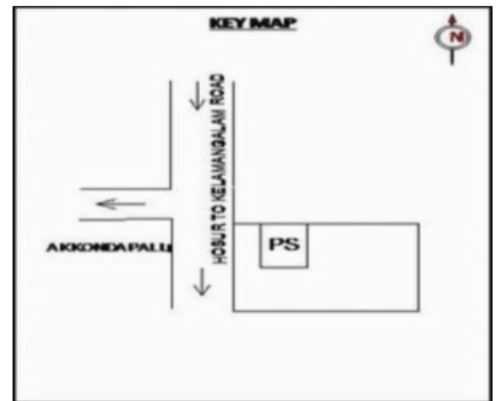

Google Map View

Polling Station Building Front View

Polling Station Front View

Cad View

Key MAP View

சட்டமன்றத் தொகுதியின் எண் மற்றும் பெயர் : 56-தனி பிரிவு எண் மற்றும் பெயர் 1-பைரமங்கலம் (வ.கி) மற்றும் (ஊ), பைரமங்கலம் பகுதி வார்டு 2,3