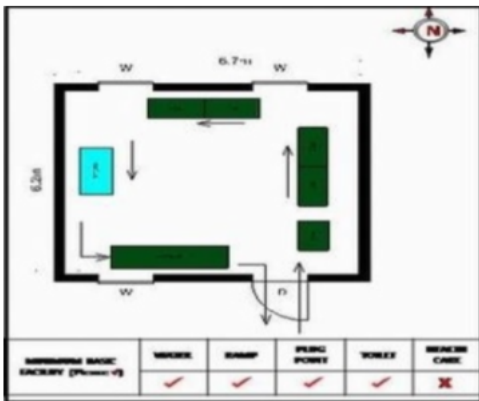

Google Map View

Polling Station Building Front View

Polling Station Front View

Cad View

Key MAP View

சட்டமன்றத் தொகுதியின் எண் மற்றும் பெயர் : 56-தனி பிரிவு எண் மற்றும் பெயர் 1-பைரமங்கலம் (வ.கி) மற்றும் (ஊ), பைரமங்கலம் பகுதி வார்டு 2,3