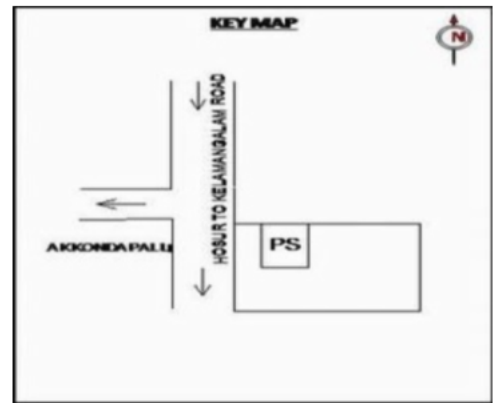

Key MAP View