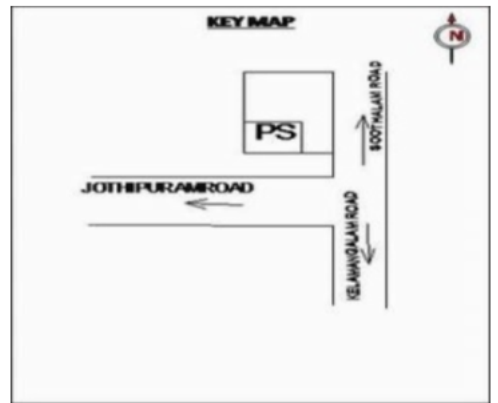

Key MAP View