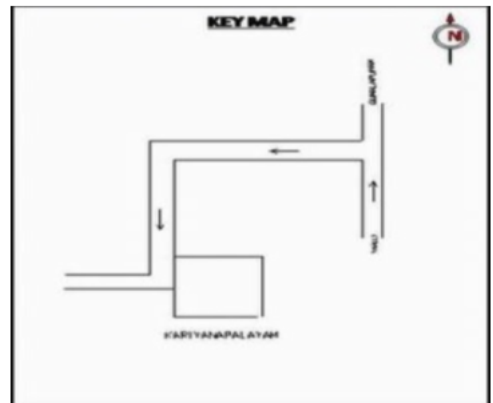

Key MAP View