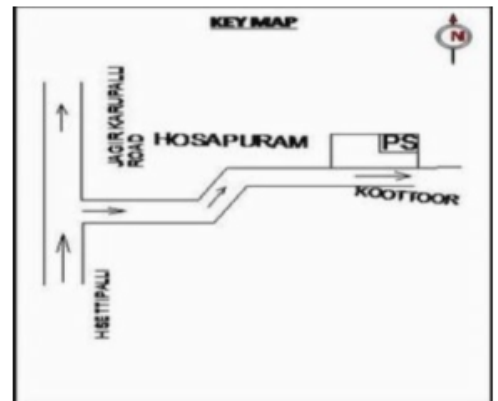

Cad View

Key MAP View