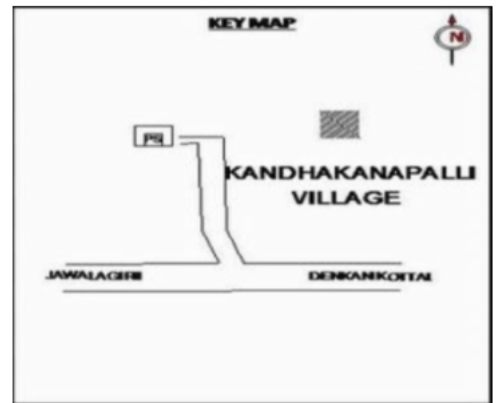

Key MAP View