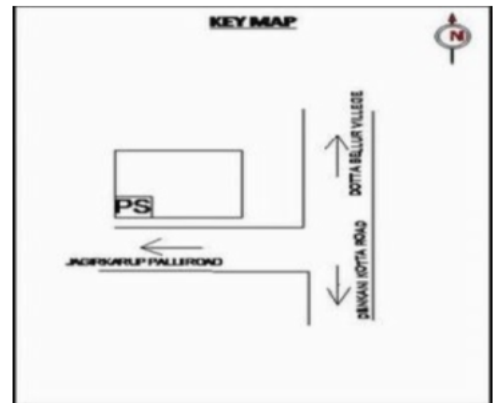

Key MAP View