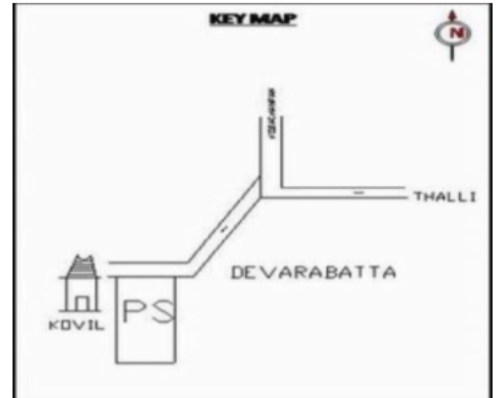

Cad View

Key MAP View