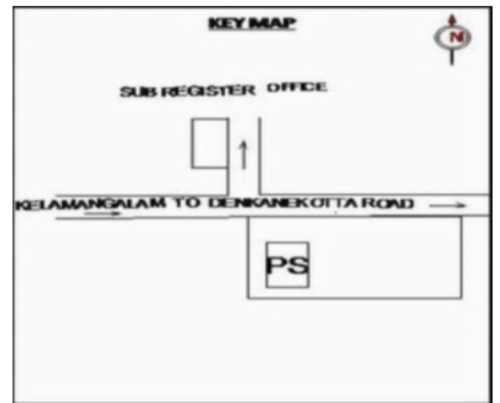

Key MAP View