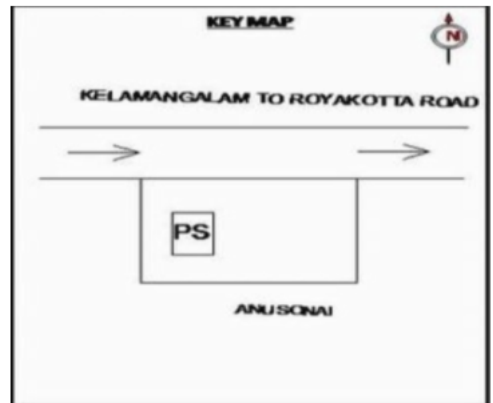

Key MAP View