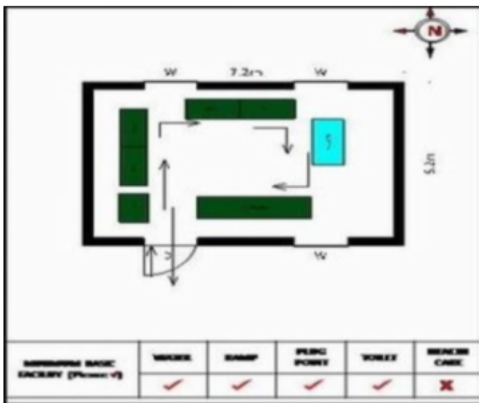

கையொப்பம்

Nazri Naksha

Google Map View

Polling Station Building Front View

Polling Station Front View

Cad View

Key MAP View

|   |            |   |            |  |            |
|---|------------|---|------------|--|------------|
| 1<br>பெயர் : உதயகுமார்<br>தந்தையின் பெயர்: முருகேஷ்<br>வீட்டு எண் : 1/11ஜெ<br>வயது : 27 பாலினம் : ஆண்<br>Photo is available           | ISK2292829 | 2<br>பெயர் : நேத்ராவதி<br>தந்தையின் பெயர்: முருகேஷ்<br>வீட்டு எண் : 1/11ஜெ<br>வயது : 25 பாலினம் : ஆண்<br>Photo is available           | ISK2292746 | 3<br>பெயர் : வித்யாவதி<br>தந்தையின் பெயர்: சந்திரன்<br>வீட்டு எண் : 1/134ஏ<br>வயது : 22 பாலினம் : பெண்<br>Photo is available       | ISK2429322 |
| 4<br>பெயர் : மதரர் பி -<br>கணவர் பெயர்: பாஷா சாயுபு -<br>வீட்டு எண் : 1-231<br>வயது : 84 பாலினம் : பெண்<br>Photo is available         | ISK0779793 | 5<br>பெயர் : சுஜாதா -<br>கணவர் பெயர்: மஞ்சநாத் -<br>வீட்டு எண் : 2<br>வயது : 38 பாலினம் : பெண்<br>Photo is available                  | ISK1272954 | 6<br>பெயர் : அருண்ஜோதி -<br>கணவர் பெயர்: முனிராஜ் -<br>வீட்டு எண் : 2<br>வயது : 32 பாலினம் : பெண்<br>Photo is available            | ISK1272889 |
| 7<br>பெயர் : சசிகுமார் -<br>தந்தையின் பெயர்: நாகராஜ் -<br>வீட்டு எண் : 2<br>வயது : 29 பாலினம் : ஆண்<br>Photo is available             | ISK1272897 | 8<br>பெயர் : ஷல்பா -<br>கணவர் பெயர்: முரளி -<br>வீட்டு எண் : 2<br>வயது : 29 பாலினம் : பெண்<br>Photo is available                      | ISK1272871 | 9<br>பெயர் : நாகராஜ் -<br>தந்தையின் பெயர்: கோவிந்தப்பா -<br>வீட்டு எண் : 2-1<br>வயது : 76 பாலினம் : ஆண்<br>Photo is available      | ISK2037281 |
| 10<br>பெயர் : ராமலட்சுமம்மா -<br>கணவர் பெயர்: நாகராஜி -<br>வீட்டு எண் : 2-1<br>வயது : 66 பாலினம் : பெண்<br>Photo is available         | ISK2037299 | 11<br>பெயர் : ராமகிருஷ்ணப்பா -<br>தந்தையின் பெயர்: கோவிந்தப்பா -<br>வீட்டு எண் : 2-1<br>வயது : 61 பாலினம் : ஆண்<br>Photo is available | ISK2037307 | 12<br>பெயர் : நாகரத்னம்மா -<br>கணவர் பெயர்: ராமகிருஷ்ணப்பா -<br>வீட்டு எண் : 2-1<br>வயது : 53 பாலினம் : பெண்<br>Photo is available | ISK2037315 |
| 13<br>பெயர் : மோகண்மூர்த்தி -<br>தந்தையின் பெயர்: நாகராஜ் -<br>வீட்டு எண் : 2-1<br>வயது : 45 பாலினம் : ஆண்<br>Photo is available      | CMD1679547 | 14<br>பெயர் : ஹரிஷ் பாபு -<br>தந்தையின் பெயர்: நாகராஜ் -<br>வீட்டு எண் : 2-1<br>வயது : 43 பாலினம் : ஆண்<br>Photo is available         | CMD1679521 | 15<br>பெயர் : நவீனா<br>தந்தையின் பெயர்: சிவப்பா<br>வீட்டு எண் : 2/3<br>வயது : 29 பாலினம் : பெண்<br>Photo is available              | ISK1512995 |
| 16<br>பெயர் : மனோஜ்<br>தந்தையின் பெயர்: சிவப்பா<br>வீட்டு எண் : 2/3 ஏ<br>வயது : 27 பாலினம் : ஆண்<br>Photo is available                | ISK1513001 | 17<br>பெயர் : நாகராஜி -<br>தந்தையின் பெயர்: ரங்கப்பா -<br>வீட்டு எண் : 2-4<br>வயது : 61 பாலினம் : ஆண்<br>Photo is available           | CMD1169986 | 18<br>பெயர் : கிருஷ்ணப்பா -<br>தந்தையின் பெயர்: ஜோஜனநாயுடு -<br>வீட்டு எண் : 2-6<br>வயது : 66 பாலினம் : ஆண்<br>Photo is available  | ISK2037323 |
| 19<br>பெயர் : லகுமம்மா -<br>கணவர் பெயர்: கிருஷ்ணப்பா -<br>வீட்டு எண் : 2-6<br>வயது : 58 பாலினம் : பெண்<br>Photo is available          | ISK2037331 | 20<br>பெயர் : வெங்கடராஜ் -<br>தந்தையின் பெயர்: கிருஷ்ணப்பா -<br>வீட்டு எண் : 2-6<br>வயது : 37 பாலினம் : ஆண்<br>Photo is available     | ISK0627281 | 21<br>பெயர் : கோபி<br>தந்தையின் பெயர்: முத்துராஜ்<br>வீட்டு எண் : 2/6<br>வயது : 24 பாலினம் : ஆண்<br>Photo is available             | ISK2283497 |
| 22<br>பெயர் : ராமகிருஷ்ணா -<br>தந்தையின் பெயர்: கிருஷ்ணப்பா -<br>வீட்டு எண் : 2-6A<br>வயது : 37 பாலினம் : ஆண்<br>Photo is available   | ISK1155944 | 23<br>பெயர் : முனிராஜ் -<br>தந்தையின் பெயர்: கிருஷ்ணப்பா -<br>வீட்டு எண் : 2-6A<br>வயது : 34 பாலினம் : ஆண்<br>Photo is available      | ISK0925453 | 24<br>பெயர் : பாலரத்தனா -<br>கணவர் பெயர்: வெங்கடேராஜ் -<br>வீட்டு எண் : 2-6A<br>வயது : 32 பாலினம் : பெண்<br>Photo is available     | ISK1045046 |
| 25<br>பெயர் : லட்சுமம்மா -<br>கணவர் பெயர்: ராமகிருஷ்ண -<br>வீட்டு எண் : 2-6A<br>வயது : 32 பாலினம் : பெண்<br>Photo is available        | ISK1045053 | 26<br>பெயர் : சுப்பலக்ஷ்மிதேவி -<br>கணவர் பெயர்: முரளி -<br>வீட்டு எண் : 2-7<br>வயது : 46 பாலினம் : பெண்<br>Photo is available        | ISK0726273 | 27<br>பெயர் : மஞ்சளா -<br>கணவர் பெயர்: ராமகிருஷ்ணா -<br>வீட்டு எண் : 2/7<br>வயது : 36 பாலினம் : பெண்<br>Photo is available         | ISK0628255 |
| 28<br>பெயர் : அப்பையா -<br>தந்தையின் பெயர்:<br>இராமகிருஷ்ணப்பா -<br>வீட்டு எண் : 2-8<br>வயது : 49 பாலினம் : ஆண்<br>Photo is available | ISK2037356 | 29<br>பெயர் : சோபா -<br>கணவர் பெயர்: அப்பயப்பா -<br>வீட்டு எண் : 2-8<br>வயது : 48 பாலினம் : பெண்<br>Photo is available                | CMD1682384 | 30<br>பெயர் : நாகராஜ் -<br>தந்தையின் பெயர்: கிருஷ்ணப்பா -<br>வீட்டு எண் : 2-10<br>வயது : 46 பாலினம் : ஆண்<br>Photo is available    | ISK0628222 |