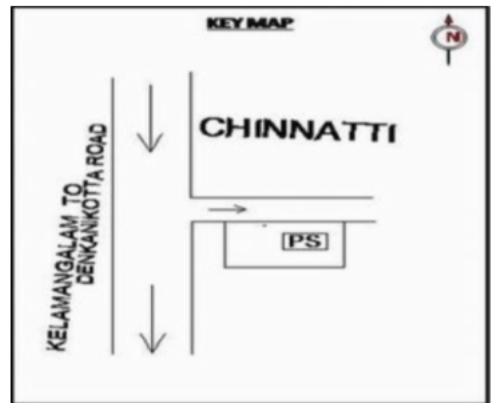

Cad View

Key MAP View