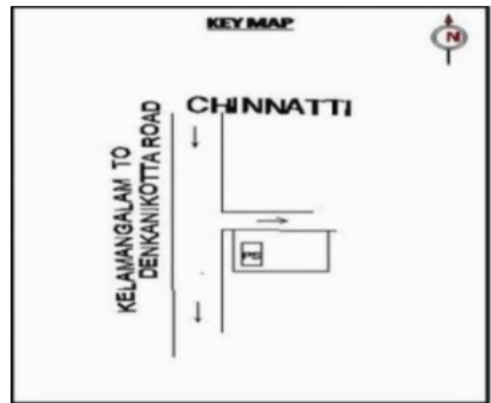

Key MAP View