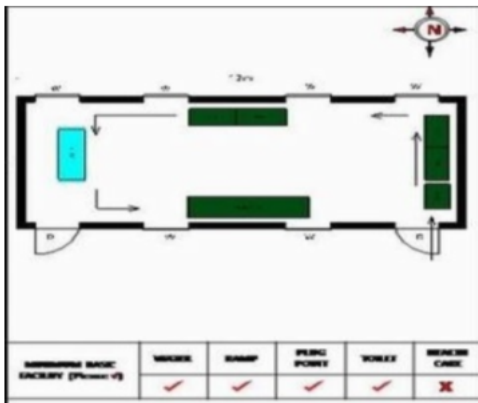

Google Map View

Polling Station Building Front View

Polling Station Front View

Cad View

Key MAP View

1 பெயர் : சாவித்ரி - கணவர் பெயர்: லேட் முனியப்பா - வீட்டு எண் : 1 வயது : 43 பாலினம் : பெண் Photo is available	ISK1273325	2 பெயர் : மாதம்மா - தந்தையின் பெயர்: குருசாமி - வீட்டு எண் : 1 வயது : 42 பாலினம் : பெண் Photo is available	ISK1273309	3 பெயர் : முனியம்மா - கணவர் பெயர்: முத்தப்பா - வீட்டு எண் : 1 வயது : 36 பாலினம் : பெண் Photo is available	ISK1273598
4 பெயர் : பிள்ளக்கா - கணவர் பெயர்: மஞ்சநாத் - வீட்டு எண் : 1 வயது : 33 பாலினம் : பெண் Photo is available	ISK1316967	5 பெயர் : பாரதி கணவர் பெயர்: கிருஷ்ணப்பா வீட்டு எண் : 1/1 வயது : 29 பாலினம் : பெண் Photo is available	ISK1525013	6 பெயர் : பெங்களுர்அம்மா - கணவர் பெயர்: விங்கப்பா - வீட்டு எண் : 1-1A வயது : 80 பாலினம் : பெண் Photo is available	ISK2083251
7 பெயர் : ஸ்ரீனிவாசன் - தந்தையின் பெயர்: விங்கப்பா - வீட்டு எண் : 1-1A வயது : 49 பாலினம் : ஆண் Photo is available	CMD2823953	8 பெயர் : ராஜம்மா - கணவர் பெயர்: பௌள்ப்பா - வீட்டு எண் : 1-1D வயது : 60 பாலினம் : பெண் Photo is available	CMD1029602	9 பெயர் : சம்பங்கி - தந்தையின் பெயர்: விங்கப்பா - வீட்டு எண் : 1-2 வயது : 60 பாலினம் : ஆண் Photo is available	ISK2083277
10 பெயர் : மாதேவம்மா - கணவர் பெயர்: சம்பங்கி - வீட்டு எண் : 1-2 வயது : 48 பாலினம் : பெண் Photo is available	CMD2896090	11 பெயர் : ஸ்ரீதர் தந்தையின் பெயர்: ஸ்பாகீ வீட்டு எண் : 1/2 வயது : 27 பாலினம் : ஆண் Photo is available	ISK2358455	12 பெயர் : ஆனந்தன் - தந்தையின் பெயர்: விங்கப்பா - வீட்டு எண் : 1-3 வயது : 56 பாலினம் : ஆண் Photo is available	ISK2083285
13 பெயர் : திவாகர் - தந்தையின் பெயர்: பௌள்ப்பா - வீட்டு எண் : 1-5 வயது : 34 பாலினம் : ஆண் Photo is available	ISK0780486	14 பெயர் : லக்ஷ்மம்மா கணவர் பெயர்: மீட்டிலேப வீட்டு எண் : 1/6 வயது : 54 பாலினம் : பெண் Photo is available	ISK2299931	15 பெயர் : நவீன் குமார் தந்தையின் பெயர்: மிக்லப்பா வீட்டு எண் : 1/6 வயது : 28 பாலினம் : ஆண் Photo is available	ISK2299956
16 பெயர் : மிட்டிலெப்பா - தந்தையின் பெயர்: முனியப்பா - வீட்டு எண் : 1-7 வயது : 62 பாலினம் : ஆண் Photo is available	CMD2655157	17 பெயர் : பாப்பம்மா - கணவர் பெயர்: லகுமய்யா - வீட்டு எண் : 1-9 வயது : 76 பாலினம் : பெண் Photo is available	CMD1606003	18 பெயர் : மகேஷ்குமார் தந்தையின் பெயர்: முனிராஜா வீட்டு எண் : 1/9 வயது : 26 பாலினம் : ஆண் Photo is available	ISK2273183
19 பெயர் : கௌரம்மா - கணவர் பெயர்: முனிராஜ் - வீட்டு எண் : 1-9A வயது : 47 பாலினம் : பெண் Photo is available	CMD1605062	20 பெயர் : முனிராஜ் - தந்தையின் பெயர்: பாப்பண்ணா - வீட்டு எண் : 1-9A வயது : 47 பாலினம் : ஆண் Photo is available	CMD1029222	21 பெயர் : இந்து மூணிராஜா தந்தையின் பெயர்: மூணிராஜா வீட்டு எண் : 1/9 பிதிரெட்டி கிராமம் வயது : 24 பாலினம் : பெண் Photo is available	ISK2494748
22 பெயர் : சின்னஅம்மய்யா - கணவர் பெயர்: திம்மராயப்பா - வீட்டு எண் : 1-10 வயது : 59 பாலினம் : பெண் Photo is available	CMD1608504	23 பெயர் : திம்மராயப்பா தந்தையின் பெயர்: லாகுமாய வீட்டு எண் : 1/10 வயது : 59 பாலினம் : ஆண் Photo is available	ISK2407799	24 பெயர் : ஹரிஷ் தந்தையின் பெயர்: திம்மராயப்பா - வீட்டு எண் : 1/10 வயது : 33 பாலினம் : ஆண் Photo is available	ISK0926790
25 பெயர் : முருகேஷ் தந்தையின் பெயர்: திம்மராயப்பா வீட்டு எண் : 1/10 வயது : 30 பாலினம் : ஆண் Photo is available	ISK1524982	26 பெயர் : பிரபு தந்தையின் பெயர்: திம்மராயப்பா வீட்டு எண் : 1/10 வயது : 27 பாலினம் : ஆண் Photo is available	ISK1524974	27 பெயர் : ராஜம்மா - கணவர் பெயர்: சின்னலகுமய்யா - வீட்டு எண் : 1-11 வயது : 50 பாலினம் : பெண் Photo is available	ISK2083293
28 பெயர் : வரலக்ஷ்மி - கணவர் பெயர்: முனிராஜ் - வீட்டு எண் : 1-11 வயது : 42 பாலினம் : பெண் Photo is available	ISK0083295	29 பெயர் : நவீன்குமார் தந்தையின் பெயர்: முனிராஜ் வீட்டு எண் : 1/11ஏ வயது : 25 பாலினம் : ஆண் Photo is available	ISK2254092	30 பெயர் : சின்னலகுமக்கா - கணவர் பெயர்: பையப்பா - வீட்டு எண் : 1-13 வயது : 54 பாலினம் : பெண் Photo is available	ISK2083301