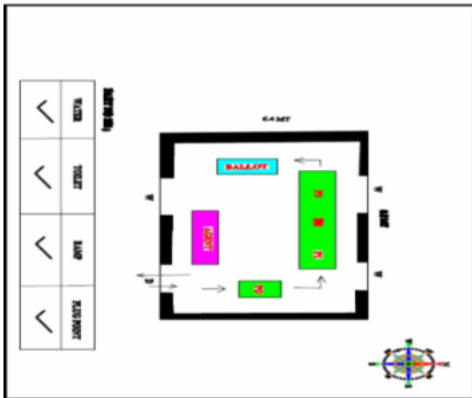

Cad View

Key MAP View