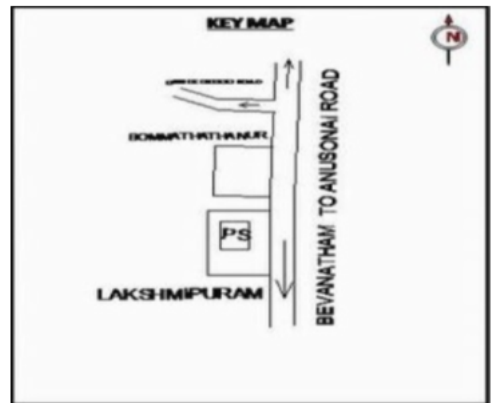

Key MAP View