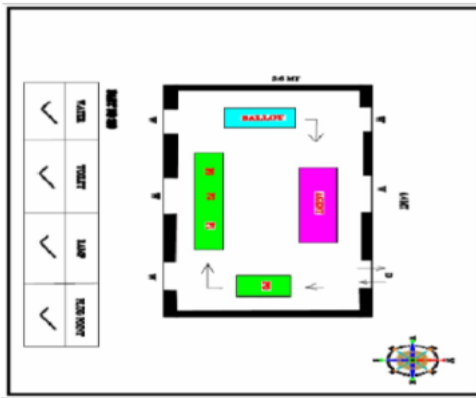

வாக்காளர் பதிவு அலுவலரின்  
கையொப்பம்

Nazri Naksha

Google Map View

Polling Station Building Front View

Polling Station Front View

Cad View

Key MAP View

1	ISK1565985	பெயர் : பைரம்மா கணவர் பெயர்: சேகர் வீட்டு எண் : 1 வயது : 36 பாலினம் : பெண்	Photo is available	2	ISK1607514	பெயர் : செல்வகுமார் தந்தையின் பெயர்: எல்லப்பா வீட்டு எண் : 1 வயது : 32 பாலினம் : ஆண்	Photo is available	3	ISK2371599	பெயர் : செளமியா இதரர் பெயர்: முருகா வீட்டு எண் : 1/11 வயது : 29 பாலினம் : பெண்	Photo is available
4	ISK1210541	பெயர் : ரவிசந்திரா - தந்தையின் பெயர்: ராமகிருஷ்ணா - வீட்டு எண் : 1-178 வயது : 30 பாலினம் : ஆண்	Photo is available	5	ISK2361871	பெயர் : சதிஷ் தந்தையின் பெயர்: ஜெயராமப்பா வீட்டு எண் : 2 வயது : 26 பாலினம் : ஆண்	Photo is available	6	ISK1047075	பெயர் : பிரகாஷ் - தந்தையின் பெயர்: சின்னப்பா - வீட்டு எண் : 2-10 வயது : 34 பாலினம் : ஆண்	Photo is available
7	ISK1602945	பெயர் : அஸ்வதா தந்தையின் பெயர்: வெங்கட்ராஜ் வீட்டு எண் : 2/20 வயது : 27 பாலினம் : ஆண்	Photo is available	8	ISK2361905	பெயர் : சதீஷ் தந்தையின் பெயர்: குமார் வீட்டு எண் : 2/23 வயது : 23 பாலினம் : ஆண்	Photo is available	9	CMD2655173	பெயர் : சிவகுமார் - தந்தையின் பெயர்: ராஜா - வீட்டு எண் : 2-24 வயது : 40 பாலினம் : ஆண்	Photo is available
10	ISK2252856	பெயர் : திம்மக்கா கணவர் பெயர்: கேசவமூர்த்தி வீட்டு எண் : 2/90 வயது : 30 பாலினம் : பெண்	Photo is available	11	ISK1603018	பெயர் : லக்ஷ்மணாமூர்த்தி தந்தையின் பெயர்: வெங்கடேஷ் வீட்டு எண் : 2/103 வயது : 26 பாலினம் : ஆண்	Photo is available	12	ISK1578814	பெயர் : சந்திரன் தந்தையின் பெயர்: கெஞ்சப்பா வீட்டு எண் : 2/143 வயது : 41 பாலினம் : ஆண்	Photo is available
13	ISK2598761	பெயர் : ராதா கணவர் பெயர்: ராஜா வீட்டு எண் : 2/150 வயது : 33 பாலினம் : பெண்	Photo is available	14	ISK2418176	பெயர் : வெங்கடேஷ் தந்தையின் பெயர்: வெங்கடரமணப்பா வீட்டு எண் : 2/155 வயது : 48 பாலினம் : ஆண்	Photo is available	15	ISK1047273	பெயர் : மாதேவி - கணவர் பெயர்: வெங்கடேஷ் - வீட்டு எண் : 2-155 வயது : 37 பாலினம் : பெண்	Photo is available
16	CMD1570860	பெயர் : பத்மா - கணவர் பெயர்: கண்ணப்பா - வீட்டு எண் : 2-155A வயது : 40 பாலினம் : பெண்	Photo is available	17	CMD1575083	பெயர் : சரசா - தந்தையின் பெயர்: வெங்கட்டராமப்பா - வீட்டு எண் : 2-156 வயது : 52 பாலினம் : பெண்	Photo is available	18	ISK0727370	பெயர் : சுதீர் - தந்தையின் பெயர்: சினிவாசன் - வீட்டு எண் : 2-156 வயது : 35 பாலினம் : ஆண்	Photo is available
19	CMD1032101	பெயர் : நாகம்மா - கணவர் பெயர்: முனிசாமி - வீட்டு எண் : 2-157 வயது : 66 பாலினம் : பெண்	Photo is available	20	ISK2139988	பெயர் : ரகு - தந்தையின் பெயர்: முனிசாமி - வீட்டு எண் : 2-157 வயது : 51 பாலினம் : ஆண்	Photo is available	21	CMD1571686	பெயர் : சாந்தி - கணவர் பெயர்: ரகு - வீட்டு எண் : 2-157 வயது : 46 பாலினம் : பெண்	Photo is available
22	ISK2360394	பெயர் : மோனிஷா தந்தையின் பெயர்: ரகு வீட்டு எண் : 2/157 வயது : 25 பாலினம் : பெண்	Photo is available	23	ISK2139996	பெயர் : ராஜம்மா - கணவர் பெயர்: திருமலப்பா - வீட்டு எண் : 2-158 வயது : 71 பாலினம் : பெண்	Photo is available	24	ISK2371656	பெயர் : போதம்மா கணவர் பெயர்: கதிரப்பா வீட்டு எண் : 2/161 வயது : 57 பாலினம் : பெண்	Photo is available
25	ISK2371615	பெயர் : ராஜம்மா கணவர் பெயர்: ஜெயப்பா வீட்டு எண் : 2/161 வயது : 49 பாலினம் : பெண்	Photo is available	26	ISK2140002	பெயர் : போடம்மா - கணவர் பெயர்: மோடப்பா - வீட்டு எண் : 2-162 வயது : 81 பாலினம் : பெண்	Photo is available	27	ISK2140010	பெயர் : நரசிம்மப்பா - தந்தையின் பெயர்: மோடப்பா - வீட்டு எண் : 2-162 வயது : 54 பாலினம் : ஆண்	Photo is available
28	CMD2031060	பெயர் : ஆனந்தா - தந்தையின் பெயர்: மோடப்பா - வீட்டு எண் : 2-162 வயது : 49 பாலினம் : ஆண்	Photo is available	29	ISK1630946	பெயர் : ராஜப்பா தந்தையின் பெயர்: மோடப்பா வீட்டு எண் : 2/162 வயது : 47 பாலினம் : ஆண்	Photo is available	30	CMD1570647	பெயர் : மாதேவம்மா - கணவர் பெயர்: நரசிம்மப்பா - வீட்டு எண் : 2-162 வயது : 46 பாலினம் : பெண்	Photo is available