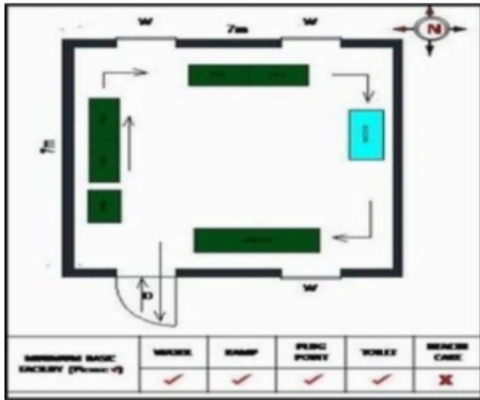

வாக்காளர் பதிவு அலுவலரின்
கையொப்பம்

Nazri Naksha

Google Map View

Polling Station Building Front View

Polling Station Front View

Cad View

Key MAP View

1	ISK0638114	பெயர் : சியாமளா - கணவர் பெயர்: பாபு - வீட்டு எண் : 1 வயது : 67 பாலினம் : பெண்	Photo is available	2	ISK2513083	பெயர் : சுரேஷ் தந்தையின் பெயர்: சிக்கன்னா வீட்டு எண் : 1 வயது : 43 பாலினம் : ஆண்	Photo is available	3	ISK2362390	பெயர் : சரவணன் தந்தையின் பெயர்: செல்லம் வீட்டு எண் : 1 வயது : 42 பாலினம் : ஆண்	Photo is available
4	ISK0934240	பெயர் : சாந்தம்மா - கணவர் பெயர்: வெங்கடேஷ் - வீட்டு எண் : 1-26 வயது : 38 பாலினம் : பெண்	Photo is available	5	ISK2388577	பெயர் : லதா கணவர் பெயர்: குமார் வீட்டு எண் : 1/54 வயது : 25 பாலினம் : பெண்	Photo is available	6	ISK2042372	பெயர் : பேபி - கணவர் பெயர்: வரதராஜ் - வீட்டு எண் : 2 வயது : 66 பாலினம் : பெண்	Photo is available
7	ISK0934547	பெயர் : பாபு - தந்தையின் பெயர்: விடல்ராஜ் - வீட்டு எண் : 2 வயது : 35 பாலினம் : ஆண்	Photo is available	8	ISK2334654	பெயர் : நந்தினி கணவர் பெயர்: மோஹித்ராஜ் வீட்டு எண் : 02 வயது : 28 பாலினம் : பெண்	Photo is available	9	ISK2590321	பெயர் : ஆர்நாப்ரஹ்மேஷ் பி தந்தையின் பெயர்: பரசுதல்ல வீட்டு எண் : 2/69 வயது : 19 பாலினம் : பெண்	Photo is available
10	ISK0638163	பெயர் : பாரதி - கணவர் பெயர்: தனபாலன் - வீட்டு எண் : 3 வயது : 58 பாலினம் : பெண்	Photo is available	11	CMD1706985	பெயர் : வெங்கடேஷ் - தந்தையின் பெயர்: ராமகிருஷ்ணன் - வீட்டு எண் : 3 வயது : 48 பாலினம் : ஆண்	Photo is available	12	CMD2977700	பெயர் : ரமாமணி - கணவர் பெயர்: வடிவேல் - வீட்டு எண் : 3 வயது : 38 பாலினம் : பெண்	Photo is available
13	ISK2381200	பெயர் : தாபாஸலிம தந்தையின் பெயர்: ஷேக அறிஃப் வீட்டு எண் : 3/14 வயது : 31 பாலினம் : பெண்	Photo is available	14	ISK2411627	பெயர் : மூனிராஜ் கோவிந்தசாமி தந்தையின் பெயர்: கோவிந்தசாமி வீட்டு எண் : 3-36 வயது : 22 பாலினம் : ஆண்	Photo is available	15	ISK2383081	பெயர் : ஷேக ஜாவீத தந்தையின் பெயர்: ஷேக சர்தார் வீட்டு எண் : 3/310 வயது : 27 பாலினம் : ஆண்	Photo is available
16	ISK2426054	பெயர் : முபாரக் தந்தையின் பெயர்: ஆஸிஃப் வீட்டு எண் : 4 வயது : 66 பாலினம் : ஆண்	Photo is available	17	CMD1707322	பெயர் : மாலா - கணவர் பெயர்: பாபு - வீட்டு எண் : 4 வயது : 56 பாலினம் : பெண்	Photo is available	18	ISK2042380	பெயர் : சுரேஷ் - தந்தையின் பெயர்: ராமசந்திரசெட்டி - வீட்டு எண் : 4 வயது : 56 பாலினம் : ஆண்	Photo is available
19	ISK0638171	பெயர் : ஷீலா - கணவர் பெயர்: சுரேஷ் - வீட்டு எண் : 4 வயது : 49 பாலினம் : பெண்	Photo is available	20	ISK1052281	பெயர் : ராகவகுமார் - தந்தையின் பெயர்: ஜெயகுமார் - வீட்டு எண் : 4 வயது : 31 பாலினம் : ஆண்	Photo is available	21	ISK1571116	பெயர் : நவீன் தந்தையின் பெயர்: சுரேஷ் வீட்டு எண் : 4 வயது : 25 பாலினம் : ஆண்	Photo is available
22	ISK2381069	பெயர் : பவன் கல்யாண் தாயின் பெயர்: மஞ்சலா பாய் வீட்டு எண் : 4 வயது : 24 பாலினம் : ஆண்	Photo is available	23	ISK0934612	பெயர் : மஞ்சளா - கணவர் பெயர்: பாலாஜிராவ் - வீட்டு எண் : 4-9 வயது : 57 பாலினம் : பெண்	Photo is available	24	ISK2380327	பெயர் : வளீம தந்தையின் பெயர்: மஹாபூப வீட்டு எண் : 4/113 வயது : 37 பாலினம் : ஆண்	Photo is available
25	ISK0090993	பெயர் : நவீன்குமார் - தந்தையின் பெயர்: ராஜேந்திரன் - வீட்டு எண் : 4A வயது : 36 பாலினம் : ஆண்	Photo is available	26	CMD2807816	பெயர் : ஸ்ரீலட்சுமி - கணவர் பெயர்: சிவசங்கர் - வீட்டு எண் : 5 வயது : 80 பாலினம் : பெண்	Photo is available	27	ISK0091009	பெயர் : பையம்மா - கணவர் பெயர்: வீரப்பா - வீட்டு எண் : 5 வயது : 72 பாலினம் : பெண்	Photo is available
28	CMD1178698	பெயர் : பாஸ்கர்ராவ் - தந்தையின் பெயர்: வெங்கோபராவ் - வீட்டு எண் : 5 வயது : 69 பாலினம் : ஆண்	Photo is available	29	CMD1038686	பெயர் : சித்தேஸ்வரமூர்த்தி - தந்தையின் பெயர்: சிவசங்கர் - வீட்டு எண் : 5 வயது : 49 பாலினம் : ஆண்	Photo is available	30	ISK0733352	பெயர் : ரகுநாத் - தந்தையின் பெயர்: ராமகிருஷ்ணன் - வீட்டு எண் : 5 வயது : 44 பாலினம் : ஆண்	Photo is available