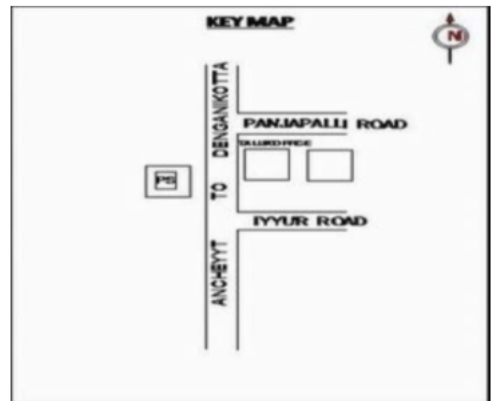

Key MAP View