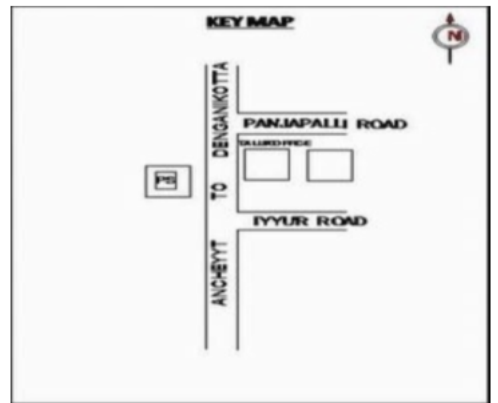

Key MAP View