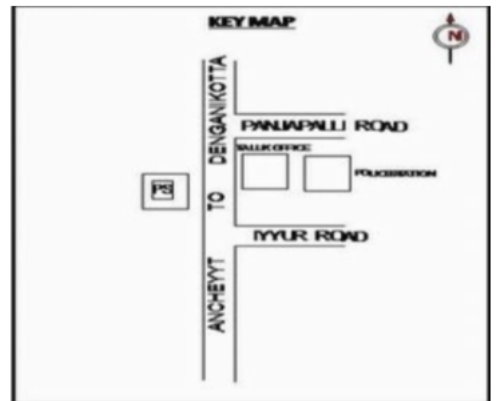

Key MAP View