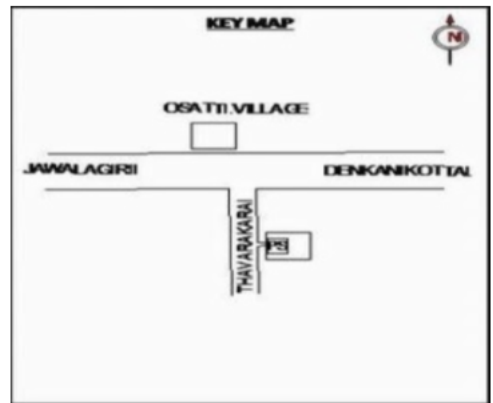

Google Map View

Polling Station Building Front View

Polling Station Front View

Cad View

Key MAP View

1 பெயர் : மனோகர் - தந்தையின் பெயர்: நாராயணசுவாமி - வீட்டு எண் : 1-1 வயது : 61 பாலினம் : ஆண் Photo is available	ISK2125086	2 பெயர் : அனுசுயா - கணவர் பெயர்: மனோகர் - வீட்டு எண் : 1-1 வயது : 56 பாலினம் : பெண் Photo is available	ISK2125094	3 பெயர் : கிசோர் குமார் - தந்தையின் பெயர்: மனோகர் - வீட்டு எண் : 1-1 வயது : 34 பாலினம் : ஆண் Photo is available	ISK0968941
4 பெயர் : பிரவீன் குமார் - தந்தையின் பெயர்: மனோகர் வீட்டு எண் : 1-1 வயது : 32 பாலினம் : ஆண் Photo is available	ISK0939496	5 பெயர் : மகாலக்ஷ்மி - கணவர் பெயர்: பிரவீன்குமார் வீட்டு எண் : 1-1 வயது : 29 பாலினம் : பெண் Photo is available	WYG1183003	6 பெயர் : சரளா - கணவர் பெயர்: பாலாஜி - வீட்டு எண் : 1-1-2 வயது : 44 பாலினம் : பெண் Photo is available	CMD1675685
7 பெயர் : சமந்தக்காமணி - கணவர் பெயர்: நாகராஜலி - வீட்டு எண் : 1-1A வயது : 72 பாலினம் : பெண் Photo is available	ISK2125102	8 பெயர் : பாலாஜி - தந்தையின் பெயர்: நாகராஜலி - வீட்டு எண் : 1-1A வயது : 54 பாலினம் : ஆண் Photo is available	ISK2125110	9 பெயர் : ரமேஷ்பாபு - தந்தையின் பெயர்: நாகராஜலி - வீட்டு எண் : 1-1A வயது : 52 பாலினம் : ஆண் Photo is available	ISK2125128
10 பெயர் : சந்திரகுமார் - தந்தையின் பெயர்: நாகராஜலி - வீட்டு எண் : 1-1A வயது : 49 பாலினம் : ஆண் Photo is available	CMD1049691	11 பெயர் : ஷோபா - கணவர் பெயர்: ரமேஷ்பாபு - வீட்டு எண் : 1-1A வயது : 41 பாலினம் : பெண் Photo is available	CMD1675628	12 பெயர் : கவிதா - கணவர் பெயர்: சந்திரகுமார் - வீட்டு எண் : 1-1A வயது : 34 பாலினம் : பெண் Photo is available	ISK1215243
13 பெயர் : சின்னம்மா - கணவர் பெயர்: நாகராஜ் - வீட்டு எண் : 1-1B வயது : 63 பாலினம் : பெண் Photo is available	CMD2824654	14 பெயர் : மோகன் தந்தையின் பெயர்: கோகுல் வீட்டு எண் : 1-1C வயது : 64 பாலினம் : ஆண் Photo is available	ISK2442754	15 பெயர் : வீரப்பா - தந்தையின் பெயர்: மாரப்பா - வீட்டு எண் : 1-2 வயது : 65 பாலினம் : ஆண் Photo is available	ISK0737601
16 பெயர் : கோவிந்தா - தந்தையின் பெயர்: லட்சுமைய்யா - வீட்டு எண் : 1-2 வயது : 61 பாலினம் : ஆண் Photo is available	ISK2125144	17 பெயர் : ராஜம்மா - கணவர் பெயர்: கோவிந்தா - வீட்டு எண் : 1-2 வயது : 56 பாலினம் : பெண் Photo is available	ISK2125151	18 பெயர் : நீலாவதி - கணவர் பெயர்: வீரப்பா - வீட்டு எண் : 1-2 வயது : 55 பாலினம் : பெண் Photo is available	ISK0737619
19 பெயர் : வடிவேல் - தந்தையின் பெயர்: கோவிந்தன் - வீட்டு எண் : 1-2 வயது : 34 பாலினம் : ஆண் Photo is available	ISK0785832	20 பெயர் : ரமேஷ் தந்தையின் பெயர்: நகராஜலி வீட்டு எண் : 1/2 கோடைஉளிமங்கலம் வயது : 24 பாலினம் : ஆண் Photo is available	ISK2380103	21 பெயர் : கோகிலா பூர் தந்தையின் பெயர்: தனபால் வீட்டு எண் : 1-3A வயது : 22 பாலினம் : பெண் Photo is available	ISK2442648
22 பெயர் : சாரதா - கணவர் பெயர்: லட்சுமிகாந்தன் - வீட்டு எண் : 1-4 வயது : 71 பாலினம் : பெண் Photo is available	ISK2125169	23 பெயர் : தனபால் - தந்தையின் பெயர்: லட்சுமிகாந்தன் - வீட்டு எண் : 1-4 வயது : 54 பாலினம் : ஆண் Photo is available	ISK2125177	24 பெயர் : பாக்யா - கணவர் பெயர்: சீனிவாஷ் - வீட்டு எண் : 1-5 வயது : 47 பாலினம் : பெண் Photo is available	CMD1676121
25 பெயர் : வெங்கடலட்சுமி - கணவர் பெயர்: முருகன் - வீட்டு எண் : 1-5 வயது : 42 பாலினம் : பெண் Photo is available	CMD1675735	26 பெயர் : ஐஸ்வர்யா கணவர் பெயர்: லோகநாதன் வீட்டு எண் : 1-5 வயது : 19 பாலினம் : பெண் Photo is available	ISK2613073	27 பெயர் : நாகவேனி - கணவர் பெயர்: ஜெயகோபி - வீட்டு எண் : 1-5-1 வயது : 57 பாலினம் : பெண் Photo is available	ISK2125185
28 பெயர் : ஆனந்தகுமார் - தந்தையின் பெயர்: கிருஷ்ணப்பா - வீட்டு எண் : 1-5A வயது : 60 பாலினம் : ஆண் Photo is available	CMD1676105	29 பெயர் : செளந்தரராஜலி - தந்தையின் பெயர்: கிருஷ்ணப்பா - வீட்டு எண் : 1-5A வயது : 58 பாலினம் : ஆண் Photo is available	CMD1676089	30 பெயர் : ராஜா எ பாலகிருஷ்ணன் - தந்தையின் பெயர்: கிருஷ்ணப்பா - வீட்டு எண் : 1-5A வயது : 57 பாலினம் : ஆண் Photo is available	CMD1676097