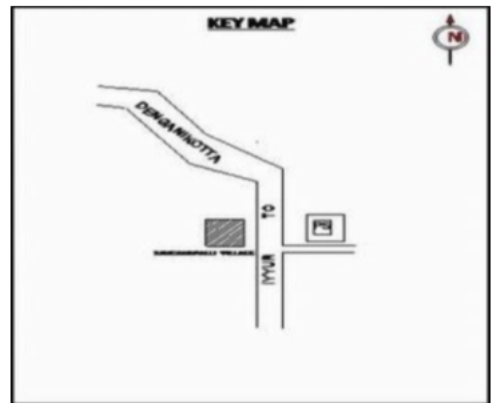

Key MAP View