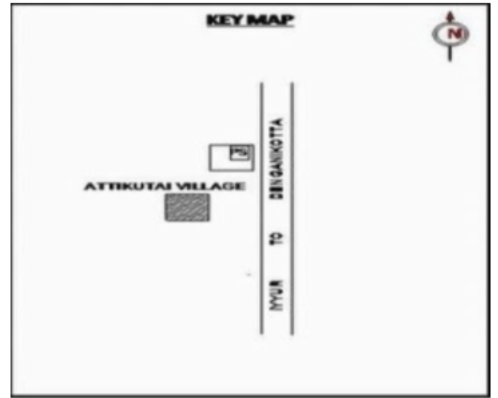

Key MAP View