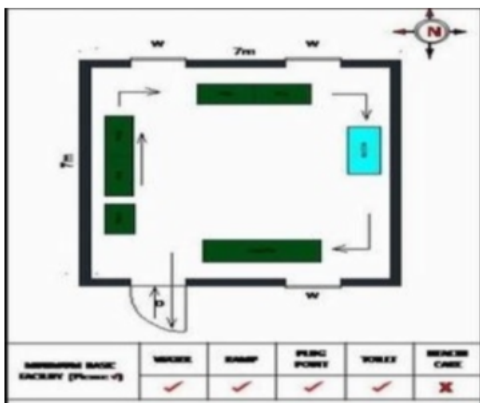

கையொப்பம்

Nazri Naksha

Google Map View

Polling Station Building Front View

Polling Station Front View

Cad View

Key MAP View

சட்டமன்றத் தொகுதியின் எண் மற்றும் பெயர் : 56-தளி பிரிவு எண் மற்றும் பெயர் 1-சந்தனப்பள்ளி (வ.கி) மற்றும் (ஊ), ஏணிமுச்சந்திரம் வார்டு 2