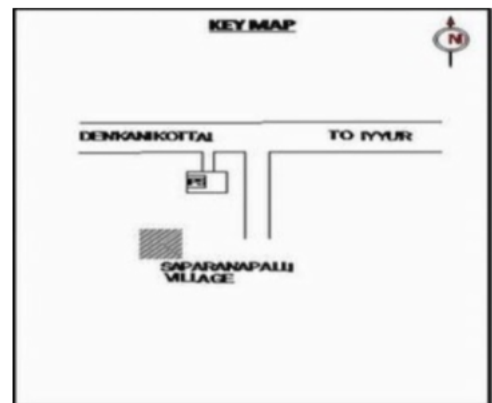

3. வாக்குச் சாவடியின் விவரங்கள்

| | | |
|--|---|--|
| <p>வாக்குச் சாவடியின் எண் மற்றும் பெயர் :</p> <p>286 - ஊராட்சி ஒன்றிய நடுநிலைப்பள்ளி, ஏணிமுச்சந்திரம் 635 107., தெற்கு பார்த்த கிழக்கு பகுதி தாரசு கட்டிடம்.</p> <p>வாக்குச் சாவடியின் முகவரி :</p> <p>ஊராட்சி ஒன்றிய நடுநிலைப்பள்ளி, ஏணிமுச்சந்திரம், 635 107</p> | <p>வாக்குச் சாவடியின் வகைப்பாடு (ஆண்/பெண்/பொது)</p> <p>துணை வாக்குச் சாவடிகளின் எண்ணிக்கை :</p> | <p>பொது</p> <p style="font-size: 24px;">0</p> |
|--|---|--|

கையொப்பம்

Nazri Naksha

Google Map View

Polling Station Building Front View

Polling Station Front View

Cad View

Key MAP View

சட்டமன்றத் தொகுதியின் எண் மற்றும் பெயர் : 56-தளி பிரிவு எண் மற்றும் பெயர் 1-சந்தனப்பள்ளி (வ.கி) மற்றும் (ஊ), ஏணிமுச்சந்திரம் வார்டு 2