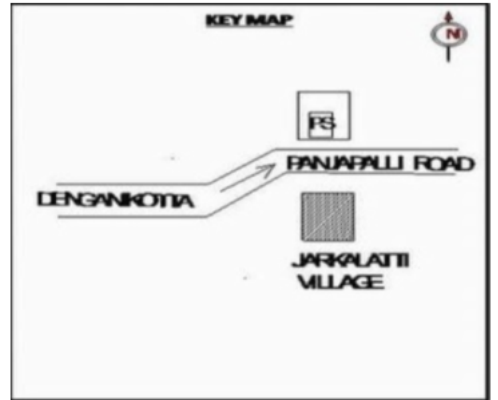

Key MAP View