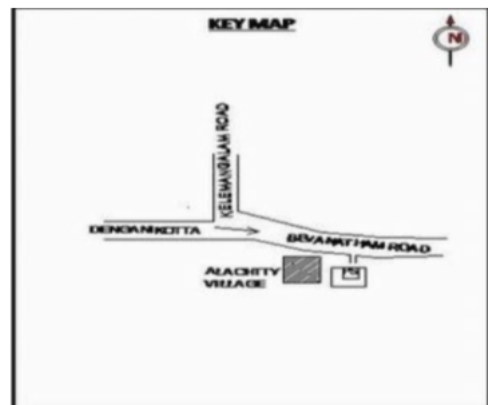

Key MAP View