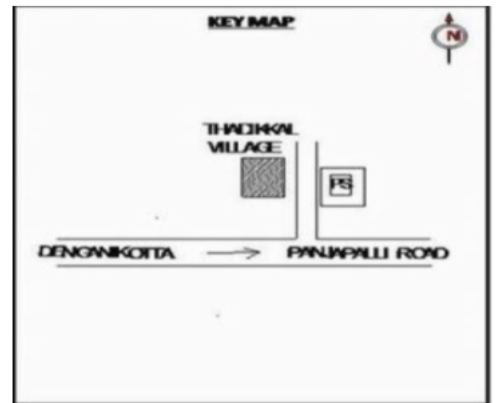

Key MAP View