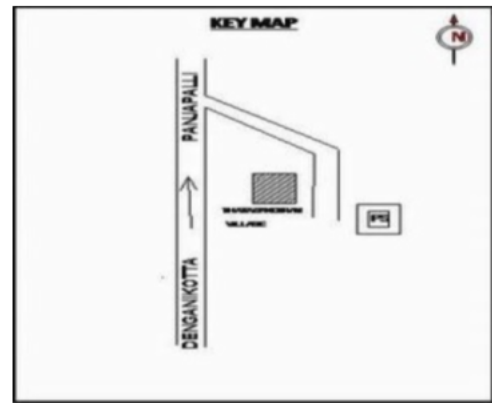

Key MAP View