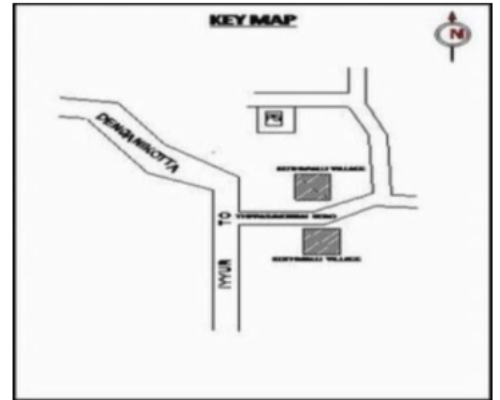

Key MAP View