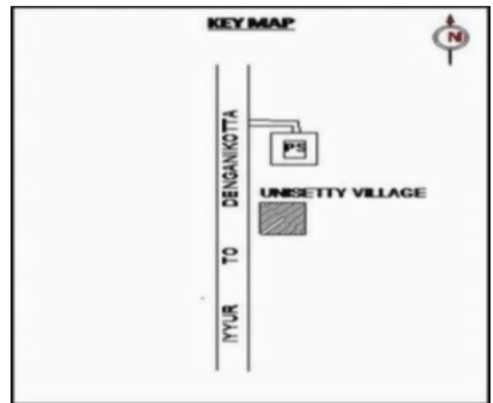

Key MAP View