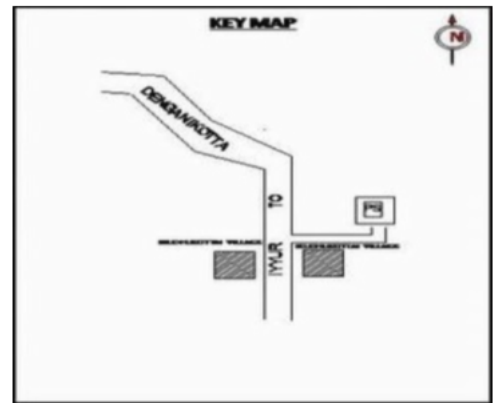

Cad View

Key MAP View