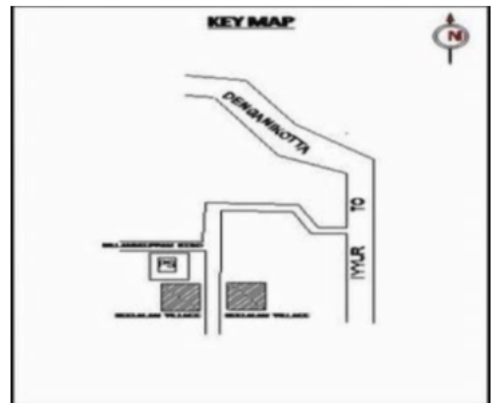

Key MAP View