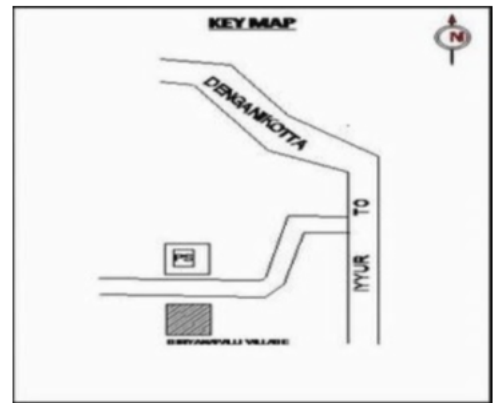

Key MAP View