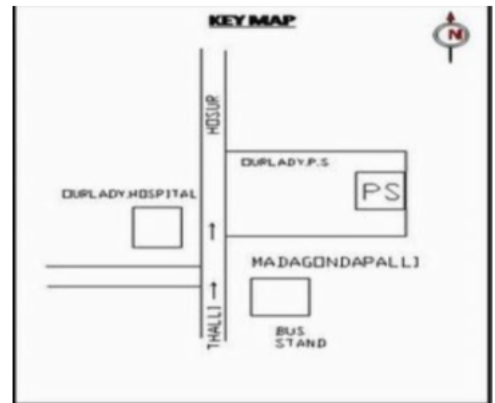

Cad View

Key MAP View