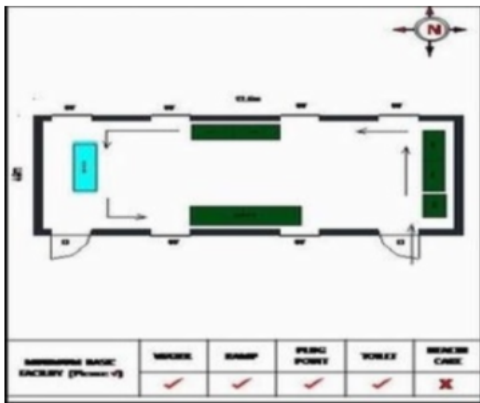

கையொப்பம்

Nazri Naksha

Google Map View

Polling Station Building Front View

Polling Station Front View

Cad View

Key MAP View

| | | | | | | | | | | | |
|------|------------|---|--------------------|----|------------|---|--------------------|------|------------|--|--------------------|
| 1 | ISK1621267 | பெயர் : எர்ரம்மா கணவர் பெயர்: பாசப்பா வீட்டு எண் : 1 வயது : 69 பாலினம் : பெண் | Photo is available | 2 | ISK0956896 | பெயர் : எல்லம்மாள் - கணவர் பெயர்: அனுமந்தன் - வீட்டு எண் : 1 வயது : 60 பாலினம் : பெண் | Photo is available | 3 | ISK1476845 | பெயர் : ராஜமணி - கணவர் பெயர்: துரையன் - வீட்டு எண் : 1 வயது : 54 பாலினம் : பெண் | Photo is available |
| S 4 | ISK1476878 | பெயர் : ராஜா - தந்தையின் பெயர்: முனியப்பன் - வீட்டு எண் : 1 வயது : 53 பாலினம் : ஆண் | Photo is available | 5 | ISK2564813 | பெயர் : மாரப்பன் தந்தையின் பெயர்: சின்னதிம்மன் வீட்டு எண் : 1 வயது : 52 பாலினம் : ஆண் | Photo is available | 6 | ISK1219229 | பெயர் : வேலு - தந்தையின் பெயர்: துரைராஜ் - வீட்டு எண் : 1 வயது : 45 பாலினம் : ஆண் | Photo is available |
| 7 | ISK1286541 | பெயர் : முருகேசன் - தந்தையின் பெயர்: முனியப்பன் - வீட்டு எண் : 1 வயது : 44 பாலினம் : ஆண் | Photo is available | 8 | ISK1286533 | பெயர் : சித்ரா - கணவர் பெயர்: முருகேசன் - வீட்டு எண் : 1 வயது : 41 பாலினம் : பெண் | Photo is available | 9 | ISK0956615 | பெயர் : சாந்தி - கணவர் பெயர்: முருகன் - வீட்டு எண் : 1 வயது : 41 பாலினம் : பெண் | Photo is available |
| 10 | ISK1621135 | பெயர் : நத்திராப்பா தந்தையின் பெயர்: பாசப்பா வீட்டு எண் : 1 வயது : 40 பாலினம் : ஆண் | Photo is available | 11 | ISK1219211 | பெயர் : பன்னீர் செல்வி - கணவர் பெயர்: வேலு - வீட்டு எண் : 1 வயது : 39 பாலினம் : பெண் | Photo is available | 12 | ISK1067925 | பெயர் : மாதேவன் - தந்தையின் பெயர்: சின்னப்பா - வீட்டு எண் : 1 வயது : 37 பாலினம் : ஆண் | Photo is available |
| S 13 | ISK0956987 | பெயர் : கிருஷ்ணன் தந்தையின் பெயர்: சென்னன் - வீட்டு எண் : 1 வயது : 37 பாலினம் : ஆண் | Photo is available | 14 | ISK1286525 | பெயர் : பவித்ரா - கணவர் பெயர்: கார்த்திக் - வீட்டு எண் : 1 வயது : 36 பாலினம் : பெண் | Photo is available | 15 | ISK1399211 | பெயர் : சசிகலா - கணவர் பெயர்: செல்வகுமார் - வீட்டு எண் : 1 வயது : 36 பாலினம் : பெண் | Photo is available |
| 16 | ISK1181445 | பெயர் : மாதையன் - தந்தையின் பெயர்: மல்லன் - வீட்டு எண் : 1 வயது : 35 பாலினம் : ஆண் | Photo is available | 17 | ISK1286517 | பெயர் : மல்லேசன் - தந்தையின் பெயர்: சித்திராமப்பா - வீட்டு எண் : 1 வயது : 33 பாலினம் : ஆண் | Photo is available | S 18 | ISK1181403 | பெயர் : சின்னத்தம்பி - தந்தையின் பெயர்: சென்னன் - வீட்டு எண் : 1 வயது : 33 பாலினம் : ஆண் | Photo is available |
| 19 | ISK0956706 | பெயர் : மாதேசன் - தந்தையின் பெயர்: சித்தலிங்கப்பா - வீட்டு எண் : 1 வயது : 32 பாலினம் : ஆண் | Photo is available | 20 | ISK2564821 | பெயர் : பார்வதி கணவர் பெயர்: மாரப்பன் வீட்டு எண் : 1 வயது : 32 பாலினம் : பெண் | Photo is available | 21 | ISK1286483 | பெயர் : நந்தகுமார் - தந்தையின் பெயர்: முனியப்பன் - வீட்டு எண் : 1 வயது : 30 பாலினம் : ஆண் | Photo is available |
| 22 | ISK1286491 | பெயர் : ஸ்ரீவித்யா - தந்தையின் பெயர்: திம்மராஜி - வீட்டு எண் : 1 வயது : 30 பாலினம் : பெண் | Photo is available | 23 | ISK1500404 | பெயர் : பாக்யா - கணவர் பெயர்: மாதேஷ் - வீட்டு எண் : 1 வயது : 29 பாலினம் : பெண் | Photo is available | 24 | ISK2235018 | பெயர் : செளந்தர்யா கணவர் பெயர்: மணிவண்ணன் வீட்டு எண் : 1 வயது : 28 பாலினம் : பெண் | Photo is available |
| 25 | ISK1565480 | பெயர் : திருப்பதி தந்தையின் பெயர்: ஜெயவேல் வீட்டு எண் : 1 வயது : 27 பாலினம் : ஆண் | Photo is available | 26 | ISK2334043 | பெயர் : மகாத்மா தந்தையின் பெயர்: முனிராஜ் வீட்டு எண் : 1 வயது : 26 பாலினம் : ஆண் | Photo is available | 27 | ISK2412518 | பெயர் : வெங்கடலக்ஷ்மி கணவர் பெயர்: ஸாடாய்நாராயணன் வீட்டு எண் : 1 வயது : 25 பாலினம் : பெண் | Photo is available |
| 28 | ISK2412666 | பெயர் : சஞ்சய் குமார் தந்தையின் பெயர்: குமாரவேல் வீட்டு எண் : 1 வயது : 22 பாலினம் : ஆண் | Photo is available | 29 | ISK2597482 | பெயர் : மாலாவதி தந்தையின் பெயர்: காளியப்பன் வீட்டு எண் : 1 வயது : 20 பாலினம் : பெண் | Photo is available | 30 | ISK2610822 | பெயர் : சிவக்குமார் தந்தையின் பெயர்: குமரவேல் வீட்டு எண் : 1 வயது : 20 பாலினம் : ஆண் | Photo is available |