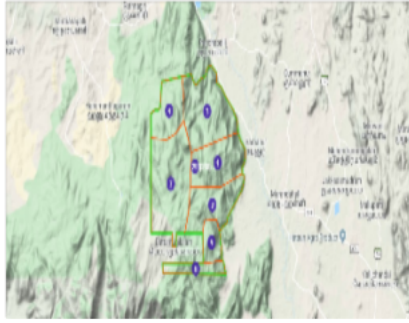

Nazri Naksha