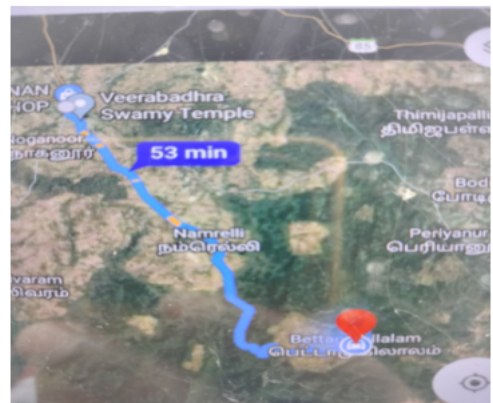

Key MAP View