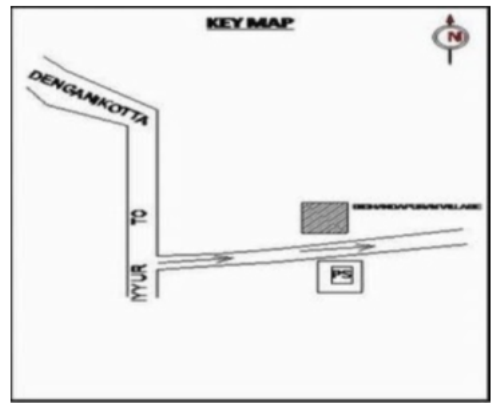

கையொப்பம்

Nazri Naksha

Google Map View

Polling Station Building Front View

Polling Station Front View

Cad View

Key MAP View

| | | | | | |
|--|------------|--|------------|---|------------|
| 1 பெயர் : மல்லேசன் தந்தையின் பெயர்: மாதப்பா வீட்டு எண் : 1 வயது : 29 பாலினம் : ஆண் Photo is available | ISK2607141 | 2 பெயர் : நாகரத்தனா தந்தையின் பெயர்: பத்திரன் வீட்டு எண் : 1 வயது : 20 பாலினம் : பெண் Photo is available | ISK2620557 | S 3 பெயர் : நாராயணன் தந்தையின் பெயர்: முனிசித்தேகவுடு - வீட்டு எண் : 1-1 வயது : 78 பாலினம் : ஆண் Photo is available | ISK2198349 |
| 4 பெயர் : நாகம்மாள் - கணவர் பெயர்: நாராயணன் - வீட்டு எண் : 1-1 வயது : 71 பாலினம் : பெண் Photo is available | CMD1769322 | 5 பெயர் : நாராயணம்மா - கணவர் பெயர்: ராஜப்பன் - வீட்டு எண் : 1-1 வயது : 42 பாலினம் : பெண் Photo is available | CMD2808723 | 6 பெயர் : சித்தராஜ் - தந்தையின் பெயர்: முனிசித்தேகவுடு - வீட்டு எண் : 1-2 வயது : 69 பாலினம் : ஆண் Photo is available | ISK2198356 |
| 7 பெயர் : மல்லேசன் - தந்தையின் பெயர்: முனியப்பன் - வீட்டு எண் : 1-3 வயது : 61 பாலினம் : ஆண் Photo is available | ISK2198364 | 8 பெயர் : லட்சுமி - கணவர் பெயர்: மல்லேசன் - வீட்டு எண் : 1-3 வயது : 53 பாலினம் : பெண் Photo is available | ISK2198372 | 9 பெயர் : தொட்டசென்னன் - தந்தையின் பெயர்: சித்தேகவுடு - வீட்டு எண் : 1-5 வயது : 79 பாலினம் : ஆண் Photo is available | CMD1769645 |
| 10 பெயர் : ரேவம்மாள் - கணவர் பெயர்: சித்தன் - வீட்டு எண் : 1-6 வயது : 71 பாலினம் : பெண் Photo is available | ISK2198380 | 11 பெயர் : சுப்பிரமணி - தந்தையின் பெயர்: பொள்ளியப்பன் - வீட்டு எண் : 1-9 வயது : 68 பாலினம் : ஆண் Photo is available | ISK2198422 | 12 பெயர் : கோவிந்தன் - தந்தையின் பெயர்: பொள்ளியப்பன் - வீட்டு எண் : 1-9 வயது : 59 பாலினம் : ஆண் Photo is available | CMD1769843 |
| 13 பெயர் : ராஜிகான் - தந்தையின் பெயர்: பத்தியப்பன் - வீட்டு எண் : 1-10 வயது : 63 பாலினம் : ஆண் Photo is available | CMD1769314 | 14 பெயர் : ரேவம்மாள் - கணவர் பெயர்: ராஜிகான் - வீட்டு எண் : 1-10 வயது : 59 பாலினம் : பெண் Photo is available | CMD1769538 | 15 பெயர் : முத்தன் இதரர் பெயர்: மத்தாரீ வீட்டு எண் : 1/10 வயது : 47 பாலினம் : ஆண் Photo is available | ISK2455897 |
| 16 பெயர் : மத்தாரி கணவர் பெயர்: முத்தன் வீட்டு எண் : 1/10 வயது : 36 பாலினம் : பெண் Photo is available | ISK2455475 | 17 பெயர் : கிருஷ்ணன் தந்தையின் பெயர்: மாதன் வீட்டு எண் : 1/10 வயது : 33 பாலினம் : ஆண் Photo is available | ISK2475606 | 18 பெயர் : ராஜப்பன் - தந்தையின் பெயர்: முனியேகவுண்டர் - வீட்டு எண் : 1-12 வயது : 76 பாலினம் : ஆண் Photo is available | ISK2198430 |
| 19 பெயர் : மாரம்மாள் - கணவர் பெயர்: ராஜப்பன் - வீட்டு எண் : 1-12 வயது : 71 பாலினம் : பெண் Photo is available | ISK2198448 | 20 பெயர் : சாக்கி - கணவர் பெயர்: முனிராஜ் வீட்டு எண் : 1-12 வயது : 51 பாலினம் : பெண் Photo is available | CMD1769355 | 21 பெயர் : ராஜப்பன் - தந்தையின் பெயர்: முனியப்பன் - வீட்டு எண் : 1-12 வயது : 49 பாலினம் : ஆண் Photo is available | CMD1769702 |
| 22 பெயர் : மாதேஸ் - தந்தையின் பெயர்: ராஜப்பன் - வீட்டு எண் : 1-12 வயது : 47 பாலினம் : ஆண் Photo is available | CMD1769835 | 23 பெயர் : வெங்கடசாமி - தந்தையின் பெயர்: ராஜப்பன் - வீட்டு எண் : 1-12 வயது : 44 பாலினம் : ஆண் Photo is available | CMD1769694 | 24 பெயர் : வெண்ணிலா - கணவர் பெயர்: வெங்கடசாமி - வீட்டு எண் : 1-12 வயது : 36 பாலினம் : பெண் Photo is available | ISK1223619 |
| 25 பெயர் : நாகப்பன் - தந்தையின் பெயர்: நாகேகவுடு - வீட்டு எண் : 1-15 வயது : 81 பாலினம் : ஆண் Photo is available | CMD2808467 | 26 பெயர் : சரவணன் - தந்தையின் பெயர்: நாகப்பன் - வீட்டு எண் : 1-15 வயது : 50 பாலினம் : ஆண் Photo is available | CMD2808491 | S 27 பெயர் : கிருஷ்ணவேணி கணவர் பெயர்: செளந்திரராஜன் - வீட்டு எண் : 1-17 வயது : 49 பாலினம் : பெண் Photo is available | CMD1769777 |
| 28 பெயர் : பச்சியம்மாள் - கணவர் பெயர்: முருகேசன் - வீட்டு எண் : 1-17 வயது : 44 பாலினம் : பெண் Photo is available | CMD1769504 | 29 பெயர் : மாரப்பன் - தந்தையின் பெயர்: சிக்கப்பன் - வீட்டு எண் : 1-19 வயது : 58 பாலினம் : ஆண் Photo is available | ISK2198455 | 30 பெயர் : ரத்தினம் - கணவர் பெயர்: மாரப்பன் - வீட்டு எண் : 1-19 வயது : 54 பாலினம் : பெண் Photo is available | ISK2198463 |