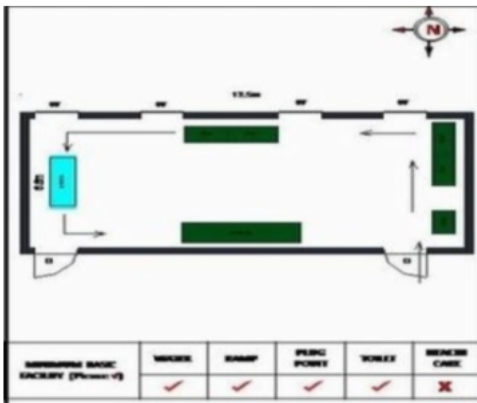

கையொப்பம்

Nazri Naksha

Google Map View

Polling Station Building Front View

Polling Station Front View

Cad View

Key MAP View

| | | | | | |
|--|------------|--|------------|---|------------|
| 1 பெயர் : மல்லேசன் தந்தையின் பெயர்: மாதப்பா வீட்டு எண் : 1 வயது : 29 பாலினம் : ஆண் Photo is available | ISK2607141 | 2 பெயர் : நாகரத்தனா தந்தையின் பெயர்: பத்திரன் வீட்டு எண் : 1 வயது : 20 பாலினம் : பெண் Photo is available | ISK2620557 | S 3 பெயர் : நாராயணன் தந்தையின் பெயர்: முனிசித்தேகவுடு - வீட்டு எண் : 1-1 வயது : 78 பாலினம் : ஆண் Photo is available | ISK2198349 |
| 4 பெயர் : நாகம்மாள் - கணவர் பெயர்: நாராயணன் - வீட்டு எண் : 1-1 வயது : 71 பாலினம் : பெண் Photo is available | CMD1769322 | 5 பெயர் : நாராயணம்மா - கணவர் பெயர்: ராஜப்பன் - வீட்டு எண் : 1-1 வயது : 42 பாலினம் : பெண் Photo is available | CMD2808723 | 6 பெயர் : சித்தராஜ் - தந்தையின் பெயர்: முனிசித்தேகவுடு - வீட்டு எண் : 1-2 வயது : 69 பாலினம் : ஆண் Photo is available | ISK2198356 |
| 7 பெயர் : மல்லேசன் - தந்தையின் பெயர்: முனியப்பன் - வீட்டு எண் : 1-3 வயது : 61 பாலினம் : ஆண் Photo is available | ISK2198364 | 8 பெயர் : லட்சுமி - கணவர் பெயர்: மல்லேசன் - வீட்டு எண் : 1-3 வயது : 53 பாலினம் : பெண் Photo is available | ISK2198372 | 9 பெயர் : தொட்டசென்னன் - தந்தையின் பெயர்: சித்தேகவுடு - வீட்டு எண் : 1-5 வயது : 79 பாலினம் : ஆண் Photo is available | CMD1769645 |
| 10 பெயர் : ரேவம்மாள் - கணவர் பெயர்: சித்தன் - வீட்டு எண் : 1-6 வயது : 71 பாலினம் : பெண் Photo is available | ISK2198380 | 11 பெயர் : சுப்பிரமணி - தந்தையின் பெயர்: பொள்ளியப்பன் - வீட்டு எண் : 1-9 வயது : 68 பாலினம் : ஆண் Photo is available | ISK2198422 | 12 பெயர் : கோவிந்தன் - தந்தையின் பெயர்: பொள்ளியப்பன் - வீட்டு எண் : 1-9 வயது : 59 பாலினம் : ஆண் Photo is available | CMD1769843 |
| 13 பெயர் : ராஜிகான் - தந்தையின் பெயர்: பத்தியப்பன் - வீட்டு எண் : 1-10 வயது : 63 பாலினம் : ஆண் Photo is available | CMD1769314 | 14 பெயர் : ரேவம்மாள் - கணவர் பெயர்: ராஜிகான் - வீட்டு எண் : 1-10 வயது : 59 பாலினம் : பெண் Photo is available | CMD1769538 | 15 பெயர் : முத்தன் இதரர் பெயர்: மத்தாரீ வீட்டு எண் : 1/10 வயது : 47 பாலினம் : ஆண் Photo is available | ISK2455897 |
| 16 பெயர் : மத்தாரி கணவர் பெயர்: முத்தன் வீட்டு எண் : 1/10 வயது : 36 பாலினம் : பெண் Photo is available | ISK2455475 | 17 பெயர் : கிருஷ்ணன் தந்தையின் பெயர்: மாதன் வீட்டு எண் : 1/10 வயது : 33 பாலினம் : ஆண் Photo is available | ISK2475606 | 18 பெயர் : ராஜப்பன் - தந்தையின் பெயர்: முனியேகவுண்டர் - வீட்டு எண் : 1-12 வயது : 76 பாலினம் : ஆண் Photo is available | ISK2198430 |
| 19 பெயர் : மாரம்மாள் - கணவர் பெயர்: ராஜப்பன் - வீட்டு எண் : 1-12 வயது : 71 பாலினம் : பெண் Photo is available | ISK2198448 | 20 பெயர் : சாக்கி - கணவர் பெயர்: முனிராஜ் வீட்டு எண் : 1-12 வயது : 51 பாலினம் : பெண் Photo is available | CMD1769355 | 21 பெயர் : ராஜப்பன் - தந்தையின் பெயர்: முனியப்பன் - வீட்டு எண் : 1-12 வயது : 49 பாலினம் : ஆண் Photo is available | CMD1769702 |
| 22 பெயர் : மாதேஸ் - தந்தையின் பெயர்: ராஜப்பன் - வீட்டு எண் : 1-12 வயது : 47 பாலினம் : ஆண் Photo is available | CMD1769835 | 23 பெயர் : வெங்கடசாமி - தந்தையின் பெயர்: ராஜப்பன் - வீட்டு எண் : 1-12 வயது : 44 பாலினம் : ஆண் Photo is available | CMD1769694 | 24 பெயர் : வெண்ணிலா - கணவர் பெயர்: வெங்கடசாமி - வீட்டு எண் : 1-12 வயது : 36 பாலினம் : பெண் Photo is available | ISK1223619 |
| 25 பெயர் : நாகப்பன் - தந்தையின் பெயர்: நாகேகவுடு - வீட்டு எண் : 1-15 வயது : 81 பாலினம் : ஆண் Photo is available | CMD2808467 | 26 பெயர் : சரவணன் - தந்தையின் பெயர்: நாகப்பன் - வீட்டு எண் : 1-15 வயது : 50 பாலினம் : ஆண் Photo is available | CMD2808491 | S 27 பெயர் : கிருஷ்ணவேணி கணவர் பெயர்: செளந்திரராஜன் - வீட்டு எண் : 1-17 வயது : 49 பாலினம் : பெண் Photo is available | CMD1769777 |
| 28 பெயர் : பச்சியம்மாள் - கணவர் பெயர்: முருகேசன் - வீட்டு எண் : 1-17 வயது : 44 பாலினம் : பெண் Photo is available | CMD1769504 | 29 பெயர் : மாரப்பன் - தந்தையின் பெயர்: சிக்கப்பன் - வீட்டு எண் : 1-19 வயது : 58 பாலினம் : ஆண் Photo is available | ISK2198455 | 30 பெயர் : ரத்தினம் - கணவர் பெயர்: மாரப்பன் - வீட்டு எண் : 1-19 வயது : 54 பாலினம் : பெண் Photo is available | ISK2198463 |