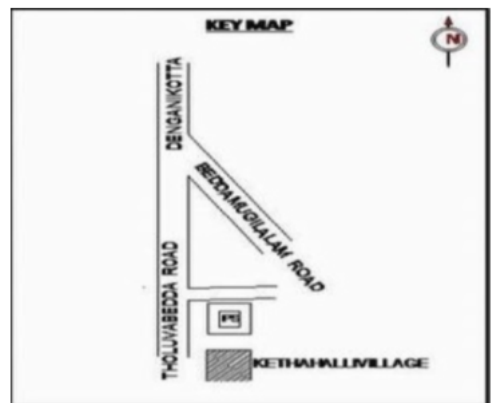

Cad View

Key MAP View