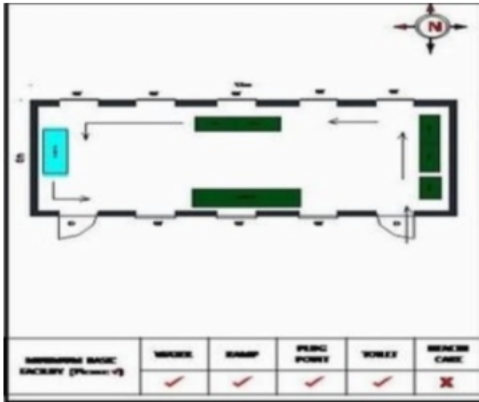

Cad View

Key MAP View