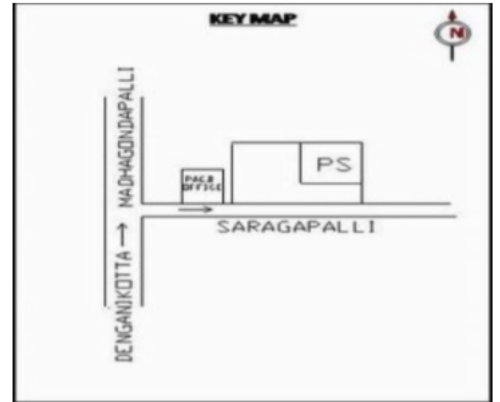

Key MAP View