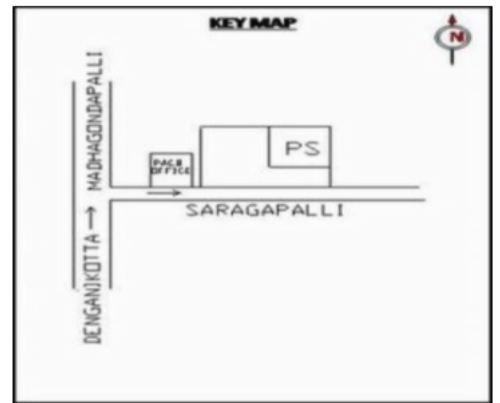

Key MAP View