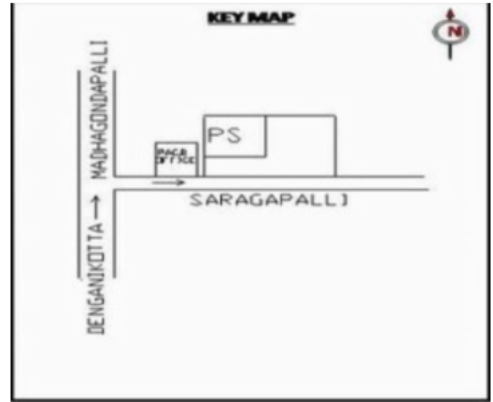

Key MAP View