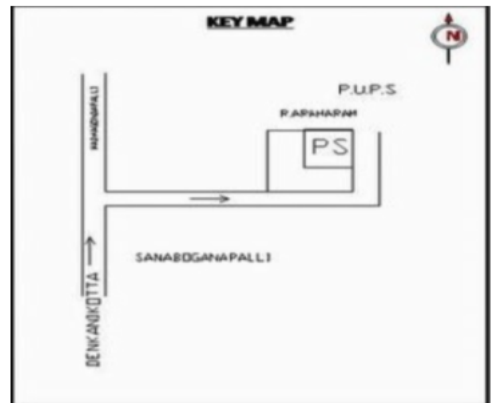

Cad View

Key MAP View