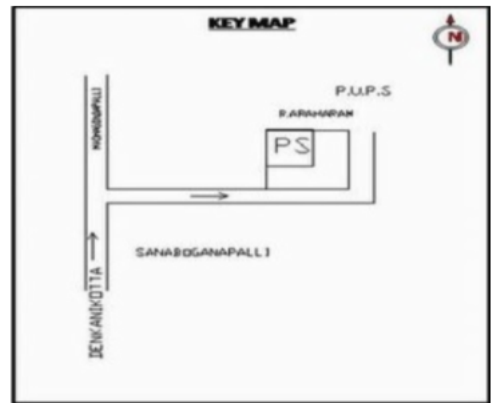

கையொப்பம்

Nazri Naksha

Google Map View

Polling Station Building Front View

Polling Station Front View

Cad View

Key MAP View

| | | |
|--------------------------------------------------------------------------------------------------------------------------------------------------|--------------------------------------------------------------------------------------------------------------------------------------------------------------|---------------------------------------------------------------------------------------------------------------------------------------------------|
| 1 பெயர் : ராஜம்மா - கணவர் பெயர்: சென்னகிருஷ்ணப்பா - வீட்டு எண் : 1 வயது : 77 பாலினம் : பெண் Photo is available CMD2897049 | 2 பெயர் : நாகரத்தனா - கணவர் பெயர்: சம்பங்கிராமைய்யை - வீட்டு எண் : 1 வயது : 62 பாலினம் : பெண் Photo is available ISK1408756 | 3 பெயர் : கோம்பம்மா - கணவர் பெயர்: நாராயணப்பா - வீட்டு எண் : 1 வயது : 51 பாலினம் : பெண் Photo is available ISK1234426 |
| 4 பெயர் : செளமய டேலி கணவர் பெயர்: டேலி ஜோசப் வீட்டு எண் : 1 வயது : 42 பாலினம் : பெண் Photo is available ISK2657724 | 5 பெயர் : நிகில் டேலி தந்தையின் பெயர்: டேலி ஜோசப் வீட்டு எண் : 1 வயது : 19 பாலினம் : ஆண் Photo is available ISK2657815 | 6 பெயர் : பெரியண்ணன் - தந்தையின் பெயர்: பழனி - வீட்டு எண் : 1-2 வயது : 54 பாலினம் : ஆண் Photo is available ISK0021352 |
| 7 பெயர் : ஆஷ கணவர் பெயர்: ஷேகர் வீட்டு எண் : 1-22ஏ வயது : 32 பாலினம் : பெண் Photo is available ISK2566362 | 8 பெயர் : கீதா - கணவர் பெயர்: சீனிவாச ரெட்டி - வீட்டு எண் : 1-26-17 வயது : 40 பாலினம் : பெண் Photo is available ISK0983486 | 9 பெயர் : கௌரசாரீ தந்தையின் பெயர்: கோபாலாசாரீ வீட்டு எண் : 1/34 வயது : 45 பாலினம் : ஆண் Photo is available ISK2386191 |
| 10 பெயர் : பிரகாஷ் - தந்தையின் பெயர்: வெங்கடேஷ் - வீட்டு எண் : 1-37 வயது : 32 பாலினம் : ஆண் Photo is available ISK1093830 | 11 பெயர் : சொப்பனா கணவர் பெயர்: பிரகாஷ் வீட்டு எண் : 1/37 வயது : 28 பாலினம் : பெண் Photo is available ISK1561075 | 12 பெயர் : ராகவேந்திரா தந்தையின் பெயர்: வெங்கடேஷ் வீட்டு எண் : 1/38 வயது : 27 பாலினம் : ஆண் Photo is available ISK2293579 |
| 13 பெயர் : முரளி தந்தையின் பெயர்: முனிராஜு வீட்டு எண் : 1/49 வயது : 23 பாலினம் : ஆண் Photo is available ISK2491090 | 14 பெயர் : தீபிகா தந்தையின் பெயர்: பில்லப்பா வீட்டு எண் : 1/88 வயது : 27 பாலினம் : பெண் Photo is available ISK2383644 | 15 பெயர் : ராதா - கணவர் பெயர்: அஸ்வதப்பா - வீட்டு எண் : 1-101 வயது : 32 பாலினம் : பெண் Photo is available ISK1481928 |
| 16 பெயர் : சேகர் - தந்தையின் பெயர்: நஞ்சுண்ட ரெட்டி - வீட்டு எண் : 1-108 வயது : 38 பாலினம் : ஆண் Photo is available ISK0983403 | 17 பெயர் : சங்கர் - தந்தையின் பெயர்: முனிசாமி - வீட்டு எண் : 1/109 வயது : 40 பாலினம் : ஆண் Photo is available CMD2049245 | 18 பெயர் : சாஜானியலஷ்மி - கணவர் பெயர்: அசோக் - வீட்டு எண் : 1-111-A வயது : 42 பாலினம் : பெண் Photo is available ISK1291095 |
| 19 பெயர் : கணேஷ் தந்தையின் பெயர்: வெங்கடேசப்பா வீட்டு எண் : 1/128 வயது : 26 பாலினம் : ஆண் Photo is available ISK2227858 | 20 பெயர் : முனிரெட்டி - தந்தையின் பெயர்: சம்பங்கிராமி ரெட்டி - வீட்டு எண் : 1-142 வயது : 38 பாலினம் : ஆண் Photo is available ISK0983239 | 21 பெயர் : நாகமணி - கணவர் பெயர்: சங்கர் ரெட்டி - வீட்டு எண் : 1-142 வயது : 31 பாலினம் : பெண் Photo is available ISK0983007 |
| 22 பெயர் : லோகேஷ் - தந்தையின் பெயர்: ராமப்பா - வீட்டு எண் : 1-145 வயது : 47 பாலினம் : ஆண் Photo is available CMD2927325 | 23 பெயர் : முனிரத்தினம்மா - கணவர் பெயர்: லோகேஷ் - வீட்டு எண் : 1-145 வயது : 43 பாலினம் : பெண் Photo is available CMD2986339 | 24 பெயர் : பாஷ்கர் தந்தையின் பெயர்: சத்தியசீலன் வீட்டு எண் : 1/207 வயது : 57 பாலினம் : ஆண் Photo is available ISK2227841 |
| 25 பெயர் : ராதாமா தாயின் பெயர்: ராஜகோபால் வீட்டு எண் : 1/207 வயது : 30 பாலினம் : பெண் Photo is available ISK1571918 | 26 பெயர் : பத்மா - கணவர் பெயர்: பெரியண்ணன் - வீட்டு எண் : 2-1 வயது : 44 பாலினம் : பெண் Photo is available ISK0021337 | 27 பெயர் : ஸ்வேதா தந்தையின் பெயர்: வெங்கடசாமி ரெட்டி வீட்டு எண் : 2/3 வயது : 30 பாலினம் : பெண் Photo is available ISK2326502 |
| 28 பெயர் : சங்கீதா கணவர் பெயர்: ராமமூர்த்தி வீட்டு எண் : 2/4 வயது : 31 பாலினம் : பெண் Photo is available ISK1503747 | 29 பெயர் : சைத்ரா கணவர் பெயர்: லட்சுமணன் வீட்டு எண் : 2/4 வயது : 26 பாலினம் : பெண் Photo is available ISK1503721 | 30 பெயர் : ஹரிகிருஷ்ணா தந்தையின் பெயர்: ரமேஷ் வீட்டு எண் : 2/8-1 வயது : 29 பாலினம் : ஆண் Photo is available ISK1556646 |