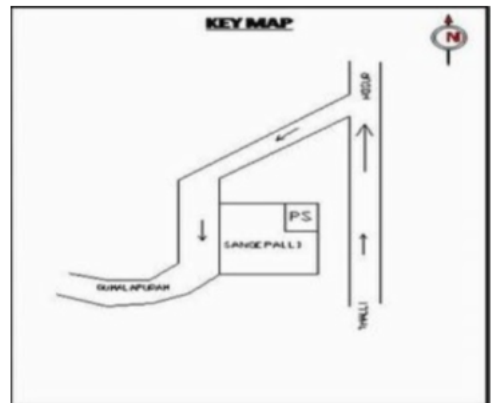

Key MAP View