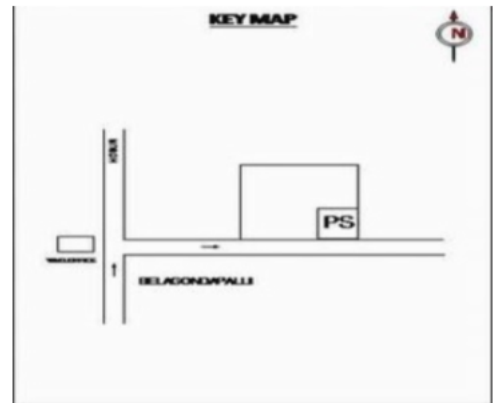

Key MAP View