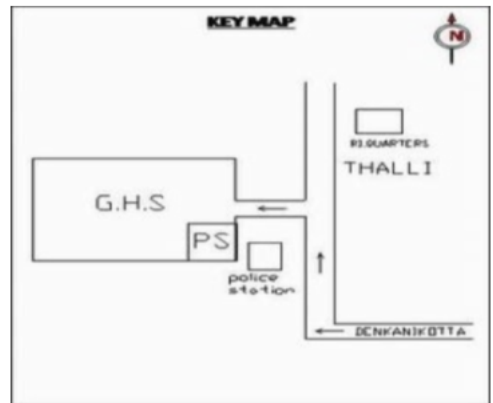

Google Map View

Polling Station Building Front View

Polling Station Front View

Cad View

Key MAP View

சட்டமன்றத் தொகுதியின் எண் மற்றும் பெயர் : 56-தனி பிரிவு எண் மற்றும் பெயர் 1-தனி (வ.கி) மற்றும் (ஊ), கோட்டைத் தெரு வார்டு2