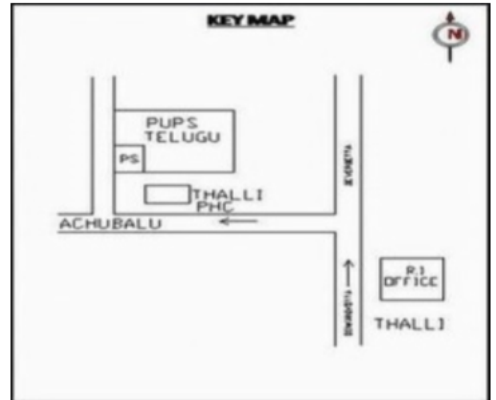

Key MAP View