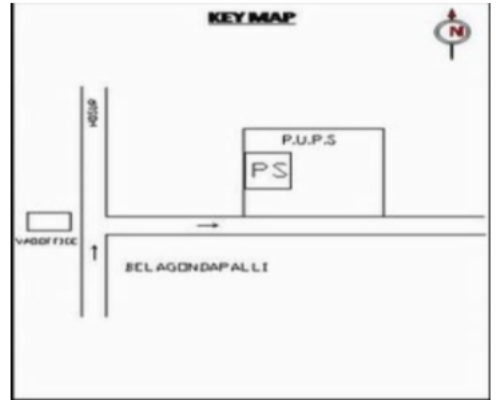

Cad View

Key MAP View