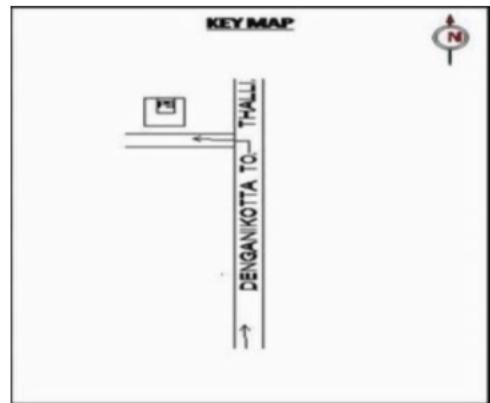

Key MAP View