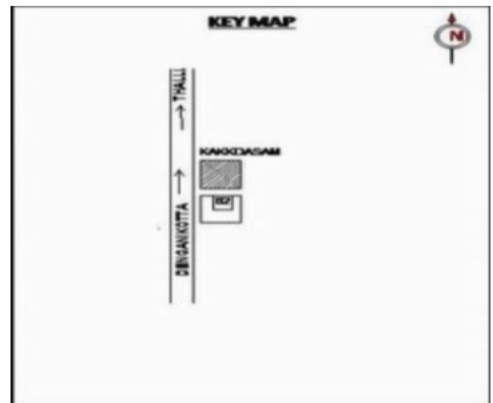

Key MAP View